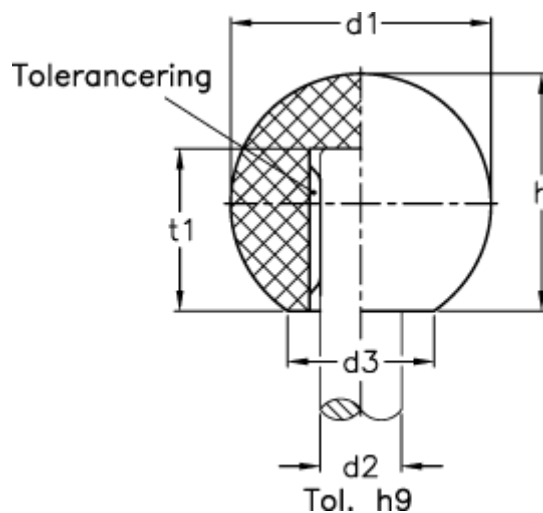

Varenummer: 20130203

Beskrivelse: E+G Kugleknop DIN 319-KU-40-B16-L

Mål

d_1	= 40
d_2	= B16
d_3 ca.	= 22
h	= 37.0
t_1	= 23